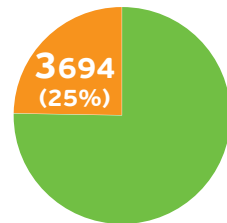

Technology

277

- Engineering – Electrical & Electronic
- Engineering – Mechanical, Aeronautical & Manufacturing
- Physics & Astronomy

Mechanical engineering

76-100

401-500

罗斯第7所大学
除了莫斯科
与圣彼得堡的
大学第1所大学

1,3万名
在校学生和
研究生